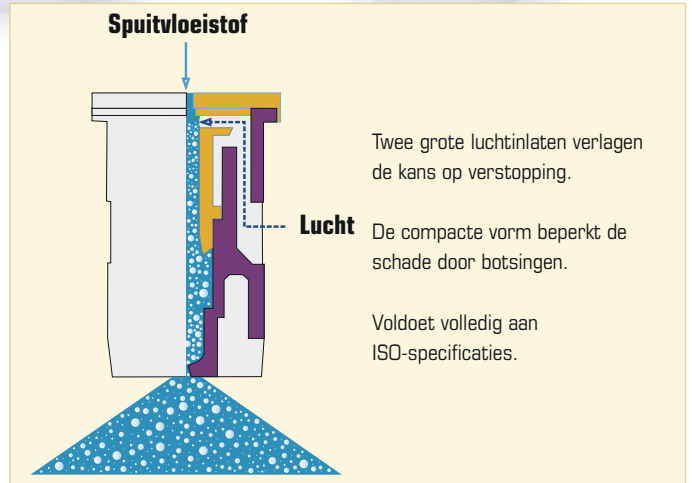

HARDI ISO MINIDRIFT

HARDI ISO MINIDRIFT luchtvlloeistofmengdoppen

De HARDI MINIDRIFT-spuitdop kan worden gebruikt voor spuiten bij niet-optimale weersomstandigheden, wanneer het spuiten niet kan worden uitgesteld. De MINIDRIFT-spuitdop verlaagt de drift bij lage drukken tot een minimum.

- Luchtvlloeistofmengdop
- Werkdruk: 1 tot 5 bar
- ISO-capaciteit, -kleuren, -maten en -nomenclatuur
- Doseringen van 60 tot 400 l/ha (bij 8 km/u)
- SYNTAL – precisie-gegoten thermoplastisch

Deze spuitdop biedt u een uitstekende en uniforme vlloeistofverdeling bij boomhoogten van 40 tot 90 cm.