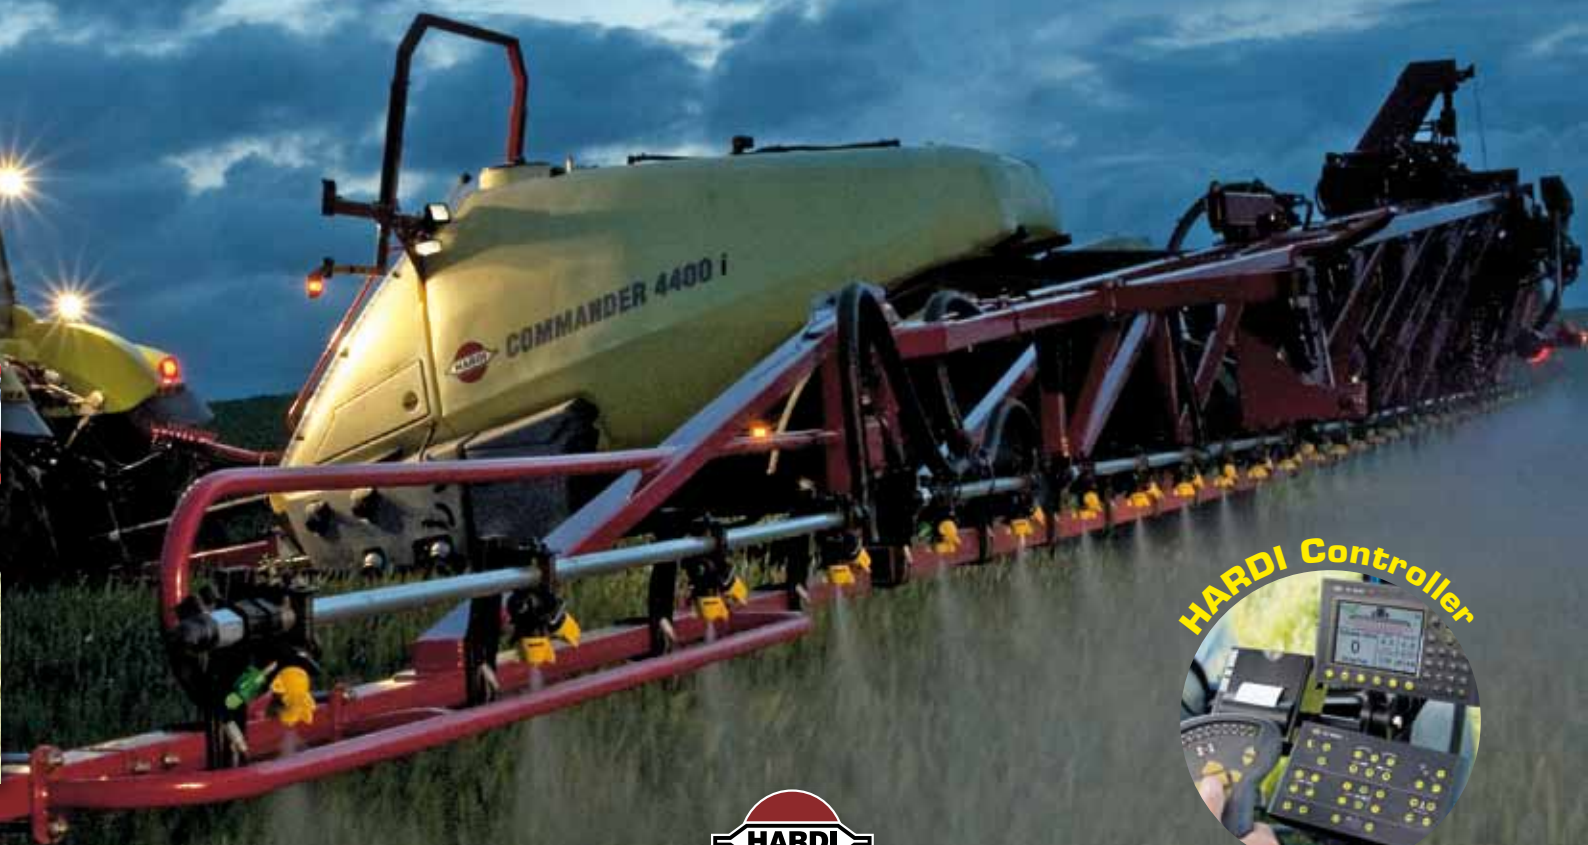

NIEUWS 2010

De nieuwe norm op spuitgebied ...

Uw spuitspecialist

De campagne begint op 9 november 2009 en loopt tot 28 februari 2010